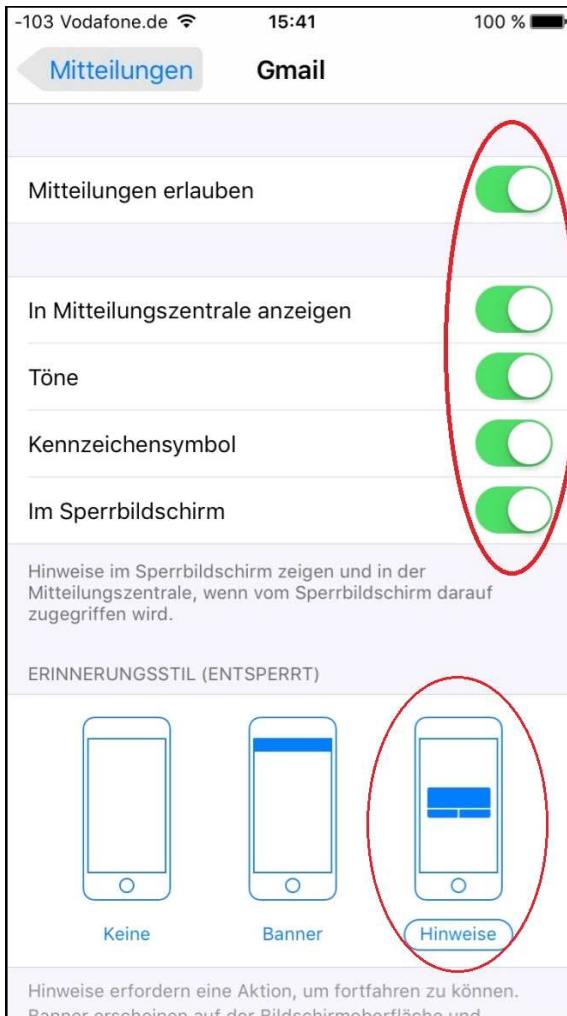

# GMail App

alarmalertplc  
@gmail.com

Suchen

Posteingang 1

Markiert

Gesendet

Entwürfe

Mehr

Wichtig 1

Alle

Papierkorb

Spam

elschwind  
 Statusmail von  
Fehler in Anlage

-112 Vodafone.de

100 %

15:48

Samstag, 6. August

 **Gmail** Jetzt  
New Alarm!!!

Free-Mail Postfach (bis zu 10 GB  
E-Mail-Speicher) SMS, MMS, Fa...  
Zum Anzeigen streichen